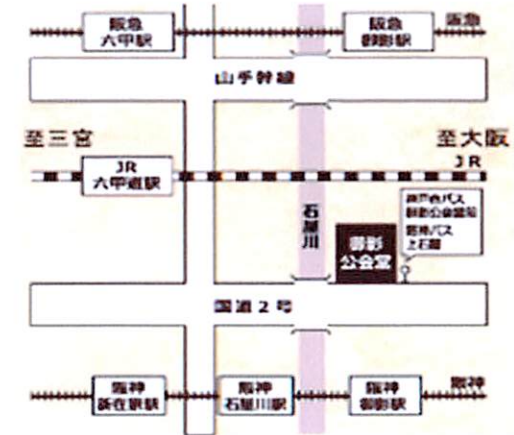

令和5年12月24日(日)
9時30分～
会費 500円

阪神FDC1日例会
(候補曲です)
変更あります

神戸市御影公会堂
最寄り駅は阪神石屋川です

地図は位置関係が正確ではありません

阪神石屋川下車

大阪側にエレベーターが有ります。改札(1つだけです)を出て約10m先の階段を上り、道路に出たら右側へ(左側の方が民家が有ったりします。右側は何も無いように見えますが、右です)
220m程で「御影公会堂前」交差点が有ります。(直線的ではないので少し遠くに感じるようです)
横断歩道を渡ると3階建ての建物が有ります。