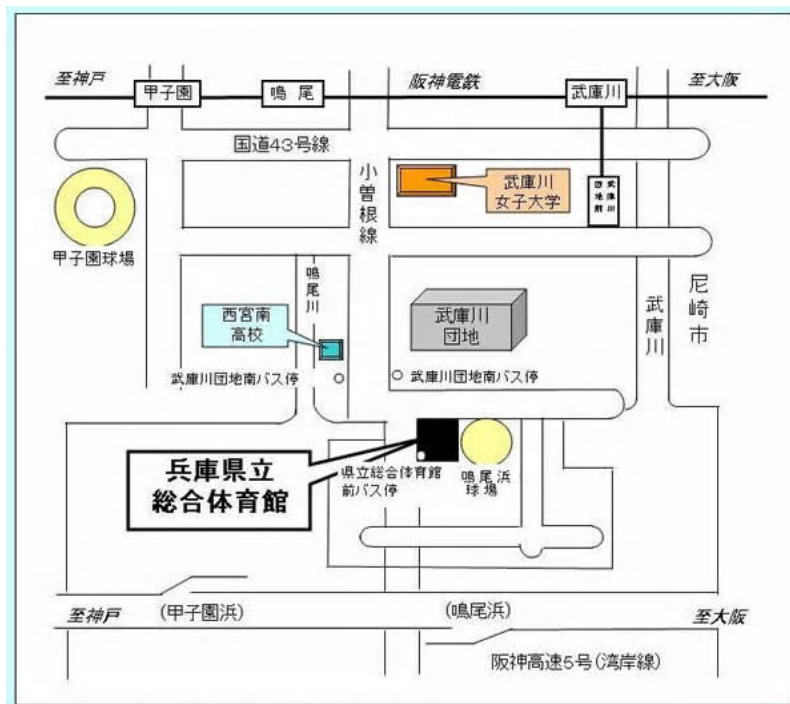

ダンス基本レッスン ポーランドダンス講習会 申込書

お名前	ご住所	電話番号	参加区分
	〒		前日 午前 午後
	〒		全日 午前 午後

会場アクセス

Tel: 0798-43-1143

電車、バス使用: 阪神電車(阪神本線)「甲子園」下車 阪神電鉄バス(7番乗り場)「鳴尾浜」行き乗車
「県立総合体育館前」下車すぐ(阪神「甲子園」駅より約15分)

自動車等利用 大阪方面から: 阪神高速「5号湾岸線 鳴尾浜出口」北へすぐ約0.3km 信号を右折0.3km、次の信号をUターン体育館北側駐車場入口

阪神高速「3号神戸線 武庫川出口」0.2km すぐの鳴尾交差点(武庫川女子大学前)左折南へ約2.5km

自動車等利用 神戸方面から: 阪神高速「3号神戸線 西宮出口」国道43号線を東へ約4km、鳴尾交差点(武庫川女子大学前)右折南へ約2.5km

阪神高速「5号湾岸線 甲子園浜出口」側道を東へ約2km「鳴尾浜」入口交差点左折北へすぐ約0.3km 信号を右折0.3km、次の信号をUターン体育館北側駐車場入口